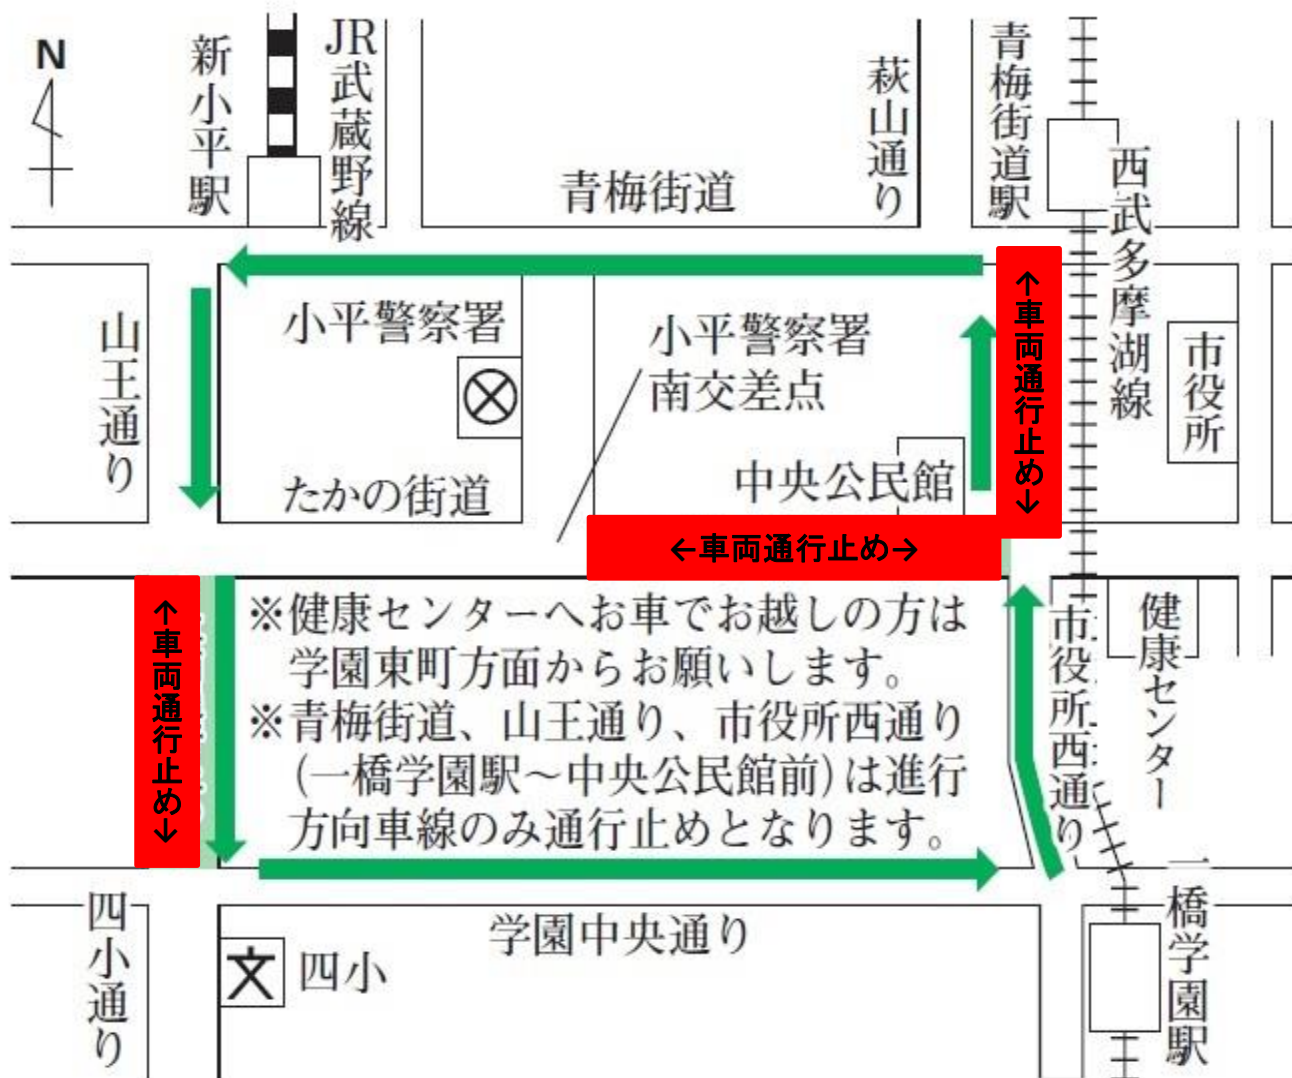

第45回こだいら市民駅伝大会

# 交通規制のお知らせ

令和7年2月2日(日) 午前9時～12時00分

こだいら市民駅伝大会開催に伴い、道路の交通規制をします。特に青梅街道駅交差点、中央公民館前交差点、たかの街道は大変混み合います。ご迷惑をおかけしますが、ご理解とご協力をお願いします。

※青梅街道は、矢印方向の2車線のうち、歩道側の1車線のみ通行止めとなります。

※にじバス、西武バスの交通規制時間に係るダイヤは運休します。

【問合せ】

一般社団法人小平市スポーツ協会(市民総合体育館内)電話:042-349-1350